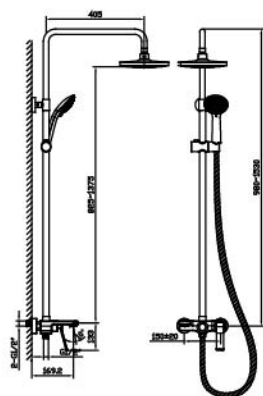

# Tap Of Basin · Shower Faucet · Kitchen Faucets

面盆龍頭 · 沐浴龍頭 · 廚房龍頭

型號：B203BA 高腳面盆龍頭  
牌價：9,000

型號：B205B 廚房龍頭  
牌價：9,000

型號：B1401BA 面盆龍頭  
牌價：9,000

型號：B1400B 沐浴龍頭  
牌價：11,500

型號：B5201A 面盆龍頭  
牌價：7,000

型號：B5200 沐浴龍頭  
牌價：8,000

# THE ART OF LIVING

Must learn to enjoy your fine life

型號：B1101A 面盆龍頭  
牌價：12,500

型號：B1100 沐浴龍頭  
牌價：16,750

型號：B1200 淋浴龍頭  
牌價：15,000

型號：B1201A 面盆龍頭  
牌價：12,250

型號：SP101 淋浴花灑  
牌價：29,750

型號：B1207A 高腳面盆龍頭  
牌價：16,000

## 黑色不銹鋼掛件

型號：ST9104B 衛生紙架/手機架  
尺寸：190\*115\*85mm  
牌價：3,250

型號：ST9106B 衣勾  
尺寸：25\*50\*60mm  
牌價：1,400

型號：ST9105B 浴巾架  
尺寸：230\*70\*25mm  
牌價：2,100

型號：ST9111B 單桿毛巾桿  
尺寸：600\*68\*25mm  
牌價：4,000

型號：ST9112B 雙桿毛巾桿  
尺寸：600\*113\*25mm  
牌價：4,750