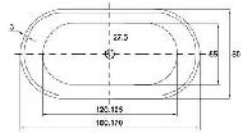

LT-800-8 尺寸：800\*600mm 牌價：4,250

型號：LT-807 防霧鏡

尺寸：670\*530mm

牌價：3,500

型號：LT-810 防霧鏡

尺寸：500\*700mm

牌價：3,400

THE LEAPING OF LIFE TO ART