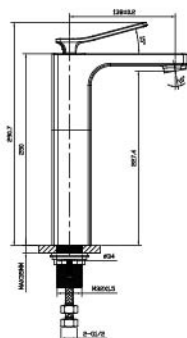

型號：B1207A 高腳面盆龍頭
牌價：16,000