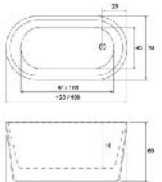

# ARTIST'S LIFE

TB804A 尺寸: 1200\*700\*600mm 牌價: 51,000

TB840B 尺寸: 1300\*700\*600mm 牌價: 54,000

TB1381 尺寸: 1350\*650\*500mm 牌價: 96,000

TB1481 尺寸: 1420\*700\*560mm 牌價: 102,000

TB1581 尺寸: 1500\*700\*580mm 牌價: 102,000

TB108 銀腳 / 金腳

尺寸: 1000\*740\*700mm 牌價: 84,000

尺寸: 1200\*750\*700mm 牌價: 84,000

尺寸: 1300\*750\*650mm 牌價: 84,000

尺寸: 1400\*750\*650mm 牌價: 84,000

尺寸: 1500\*750\*640mm 牌價: 84,000

尺寸: 1680\*800\*620mm 牌價: 90,000

尺寸: 1700\*900\*620mm 牌價: 96,000

TB302 尺寸: 1400\*700\*530mm 牌價: 18,750

TB303 尺寸: 1500\*700\*510mm 牌價: 18,750

TB304 尺寸: 1400\*750\*520mm 牌價: 19,500

TB305A 尺寸: 1500\*750\*530mm 牌價: 19,500

TB305B 尺寸: 1580\*750\*530mm 牌價: 25,500

TB305C 尺寸: 1700\*750\*530mm 牌價: 28,500

TB306A 尺寸: 1400\*800\*530mm 牌價: 25,500

TB306B 尺寸: 1500\*800\*540mm 牌價: 25,500

TB307 尺寸: 600\*800\*550mm 牌價: 27,000

TB308A 尺寸: 1700\*800\*530mm 牌價: 28,500

TB308B 尺寸: 1800\*800\*540mm 牌價: 34,500

(不含把手及頭枕)

TB554A 尺寸: 1100\*1100\*570mm 牌價: 30,000