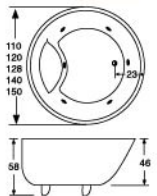

TB302 尺寸: 1400\*700\*530mm 牌價: 18,750

TB303 尺寸: 1500\*700\*510mm 牌價: 18,750

TB304 尺寸: 1400\*750\*520mm 牌價: 19,500

TB305A 尺寸: 1500\*750\*530mm 牌價: 19,500

TB305B 尺寸: 1580\*750\*530mm 牌價: 25,500

TB305C 尺寸: 1700\*750\*530mm 牌價: 28,500

TB306A 尺寸: 1400\*800\*530mm 牌價: 25,500

TB306B 尺寸: 1500\*800\*540mm 牌價: 25,500

TB307 尺寸: 600\*800\*550mm 牌價: 27,000

TB308A 尺寸: 1700\*800\*530mm 牌價: 28,500

TB308B 尺寸: 1800\*800\*540mm 牌價: 34,500

(不含把手及頭枕)

TB554A 尺寸: 1100\*1100\*570mm 牌價: 30,000

TB554B 尺寸: 1200\*1200\*550mm 牌價: 30,000

TB554C 尺寸: 1280\*1280\*550mm 牌價: 32,250

TB555 尺寸: 1390\*1390\*580mm 牌價: 34,500

TB556 尺寸: 1500\*1500\*610mm 牌價: 36,000