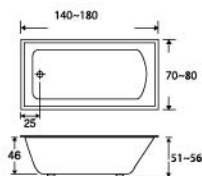

TB302 尺寸: 1400\*700\*530mm 牌價: 18,750

TB303 尺寸: 1500\*700\*510mm 牌價: 18,750

TB304 尺寸: 1400\*750\*520mm 牌價: 19,500

TB305A 尺寸: 1500\*750\*530mm 牌價: 19,500

TB305B 尺寸: 1580\*750\*530mm 牌價: 25,500

TB305C 尺寸: 1700\*750\*530mm 牌價: 28,500

TB306A 尺寸: 1400\*800\*530mm 牌價: 25,500

TB306B 尺寸: 1500\*800\*540mm 牌價: 25,500

TB307 尺寸: 600\*800\*550mm 牌價: 27,000

TB308A 尺寸: 1700\*800\*530mm 牌價: 28,500

TB308B 尺寸: 1800\*800\*540mm 牌價: 34,500

(不含把手及頭枕)

TB554A 尺寸: 1100\*1100\*570mm 牌價: 30,000

TB554B 尺寸: 1200\*1200\*550mm 牌價: 30,000

TB554C 尺寸: 1280\*1280\*550mm 牌價: 32,250

TB555 尺寸: 1390\*1390\*580mm 牌價: 34,500

TB556 尺寸: 1500\*1500\*610mm 牌價: 36,000