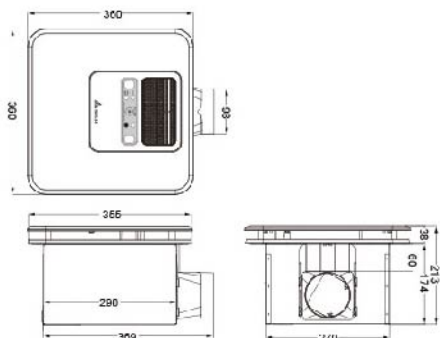

Heater Unit

台達暖風機

豪華型300 浴室暖風乾燥機

外觀尺寸：360*360mm
電壓：110V/220V
安裝尺寸：300*300*174mm
出風口尺寸：4"
無融絲開關：20A
(線控/遙控)
定價另詢

全機三年保固

基於對消費者的承諾和產品品質的信心，台達電子提供完整的全雞三年保固服務。

原廠六大項
可靠度試驗

台灣安規
認證

多重
安全設計

產品責任險

型號對照表

	額定電源110V	額定電源220V
搖控	VHB30ACMRT-A	VHB30BCMRT-A
線控	VHB30ACMT	VHB30ACMT