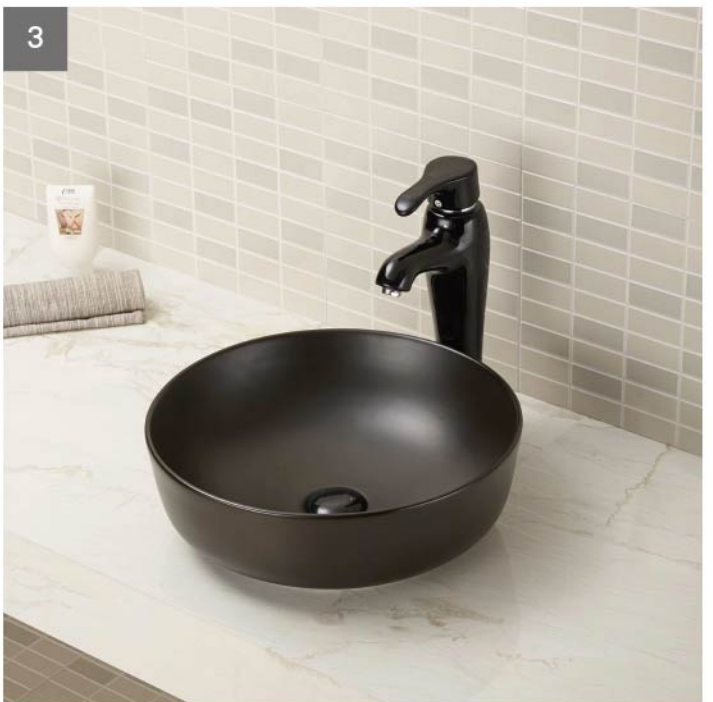

Art Basin 藝術盆

美學是研究“美”的學問，藝術是創造“美”的技能
Aesthetics is the study of "beauty" knowledge,
the skills of art is to create "beauty".

1 型號：L939B 藝術盆
尺寸：455*320*135mm
牌價：11,250

3 型號：L938B 藝術盆
尺寸：415*415*135mm
牌價：9,250

2 型號：L940 藝術盆
尺寸：410*410*145mm
牌價：9,250

4 型號：L941 藝術盆
尺寸：485*395*145mm
牌價：9,250

2

黑色花紋盆與白色花紋盆，另有其它花紋可接受訂單生產