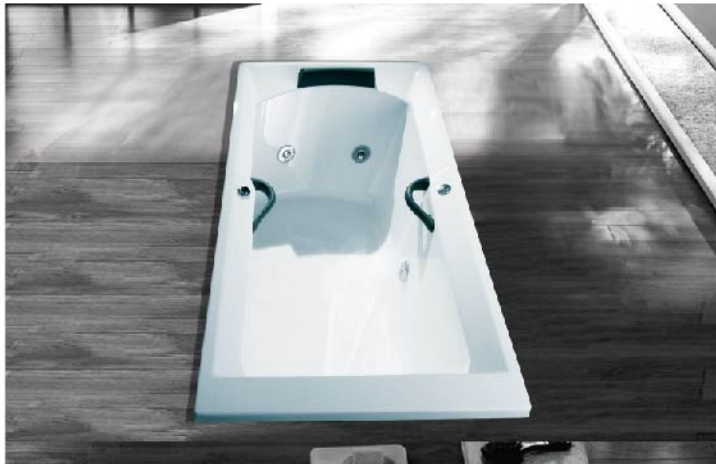

TB108 銀腳 / 金腳

尺寸: 1000\*740\*700mm 牌價: 84,000

尺寸: 1200\*750\*700mm 牌價: 84,000

尺寸: 1300\*750\*650mm 牌價: 84,000

尺寸: 1400\*750\*650mm 牌價: 84,000

尺寸: 1500\*750\*640mm 牌價: 84,000

尺寸: 1680\*800\*620mm 牌價: 90,000

尺寸: 1700\*900\*620mm 牌價: 96,000