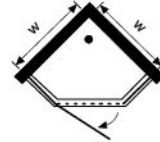

無框五角型(開啟式)

玻璃厚度：8mm清強玻
標準高度：190cm以內