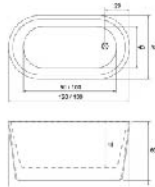

LT-800-8 尺寸：800\*600mm 牌價：4,250

型號：LT-807 防霧鏡

尺寸：670\*530mm

牌價：3,500

型號：LT-810 防霧鏡

尺寸：500\*700mm

牌價：3,400

THE LEAPING OF LIFE TO ART

獨立缸

TB99686 尺寸: 1600\*800\*600mm 牌價: 105,000

TB99786 尺寸: 1700\*800\*600mm 牌價: 108,000

獨立缸

TB84572 尺寸: 1500\*720\*600mm 牌價: 102,000

TB84778 尺寸: 1700\*780\*600mm 牌價: 108,000

# ARTIST'S LIFE

TB804A 尺寸: 1200\*700\*600mm 牌價: 51,000

TB840B 尺寸: 1300\*700\*600mm 牌價: 54,000

TB1381 尺寸: 1350\*650\*500mm 牌價: 96,000

TB1481 尺寸: 1420\*700\*560mm 牌價: 102,000

TB1581 尺寸: 1500\*700\*580mm 牌價: 102,000