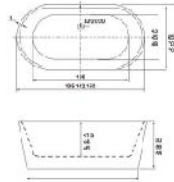

LT-800-8 尺寸：800\*600mm 牌價：4,250

型號：LT-807 防霧鏡

尺寸：670\*530mm

牌價：3,500

型號：LT-810 防霧鏡

尺寸：500\*700mm

牌價：3,400

THE LEAPING OF LIFE TO ART

獨立缸

TB99686 尺寸: 1600\*800\*600mm 牌價: 105,000

TB99786 尺寸: 1700\*800\*600mm 牌價: 108,000

獨立缸

TB84572 尺寸: 1500\*720\*600mm 牌價: 102,000

TB84778 尺寸: 1700\*780\*600mm 牌價: 108,000

# ARTIST'S LIFE

TB804A 尺寸: 1200\*700\*600mm 牌價: 51,000

TB840B 尺寸: 1300\*700\*600mm 牌價: 54,000

TB1381 尺寸: 1350\*650\*500mm 牌價: 96,000

TB1481 尺寸: 1420\*700\*560mm 牌價: 102,000

TB1581 尺寸: 1500\*700\*580mm 牌價: 102,000