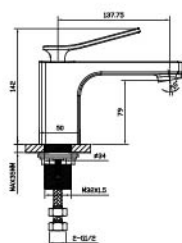

型號：B1201A 面盆龍頭
牌價：12,250