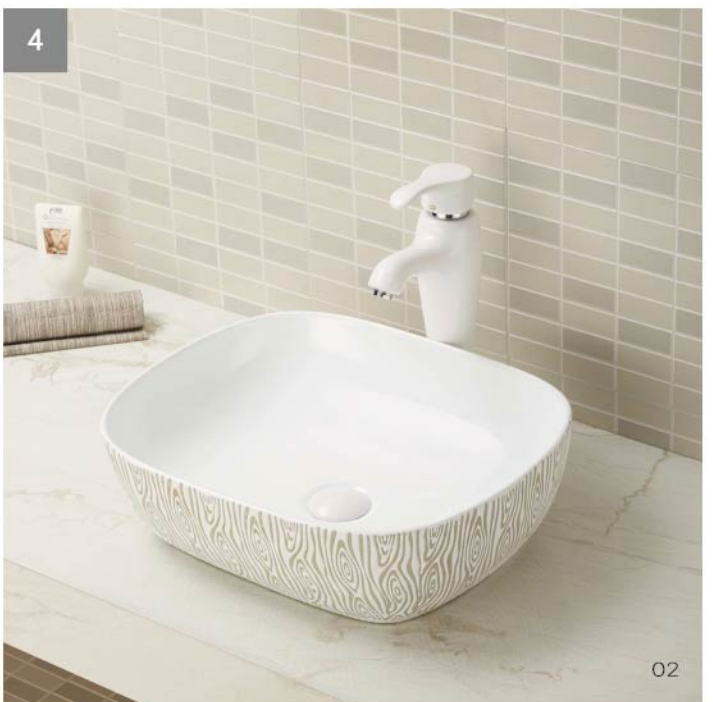

Art Basin 藝術盆

美學是研究“美”的學問，藝術是創造“美”的技能
Aesthetics is the study of "beauty" knowledge,
the skills of art is to create "beauty".

1 型號：L939B 藝術盆
尺寸：455*320*135mm
牌價：11,250

3 型號：L938B 藝術盆
尺寸：415*415*135mm
牌價：9,250

2 型號：L940 藝術盆
尺寸：410*410*145mm
牌價：9,250

4 型號：L941 藝術盆
尺寸：485*395*145mm
牌價：9,250

2

黑色花紋盆與白色花紋盆，另有其它花紋可接受訂單生產