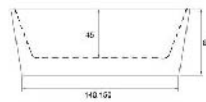

LT-800-8 尺寸：800\*600mm 牌價：4,250

型號：LT-807 防霧鏡

尺寸：670\*530mm

牌價：3,500

型號：LT-810 防霧鏡

尺寸：500\*700mm

牌價：3,400

THE LEAPING OF LIFE TO ART