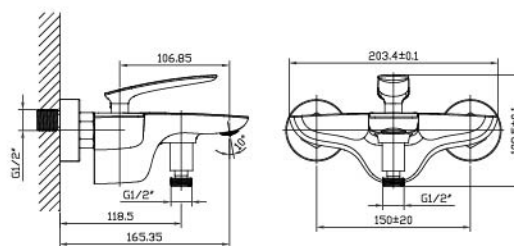

THE ART OF LIVING

Must learn to enjoy your fine life