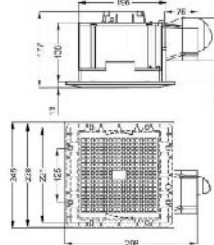

全機三年保固

基於對消費者的承諾和產品品質的信心，台達電子提供完整的全機三年保固服務。

原廠多項
可靠度試驗

台灣安規
認證

多重
安全設計

產品責任險

VFB21AXT3 DC直流節能換氣扇

適用坪數：3-6坪

安裝孔尺寸：210*210 mm

VFB21AXT3：雙風量，最大風量126m³/h

台達DC直流節能換氣扇VFB21系列，使用DC 直流無刷馬達，節能、安靜。具有雙風速，提供室內所需選擇。(定價另詢)