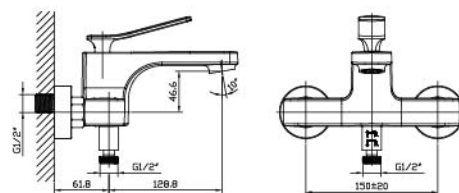

# THE ART OF LIVING

Must learn to enjoy your fine life

型號：B1101A 面盆龍頭  
牌價：12,500

型號：B1100 沐浴龍頭  
牌價：16,750

型號：B1200 淋浴龍頭  
牌價：15,000

型號：B1201A 面盆龍頭  
牌價：12,250

型號：SP101 淋浴花灑  
牌價：29,750

型號：B1207A 高腳面盆龍頭  
牌價：16,000