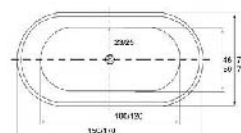

LT-800-8 尺寸：800\*600mm 牌價：4,250

型號：LT-807 防霧鏡

尺寸：670\*530mm

牌價：3,500

型號：LT-810 防霧鏡

尺寸：500\*700mm

牌價：3,400

THE LEAPING OF LIFE TO ART

獨立缸

TB99686 尺寸: 1600\*800\*600mm 牌價: 105,000

TB99786 尺寸: 1700\*800\*600mm 牌價: 108,000

獨立缸

TB84572 尺寸: 1500\*720\*600mm 牌價: 102,000

TB84778 尺寸: 1700\*780\*600mm 牌價: 108,000