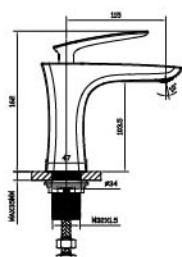

THE ART OF LIVING

Must learn to enjoy your fine life